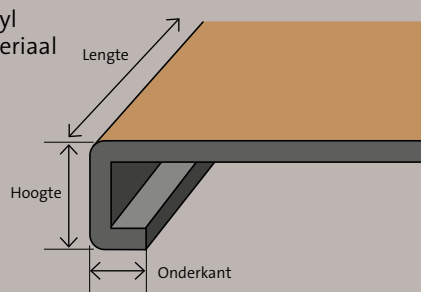

## Trapneus Type STA

- Van dry back vinyl design vloermateriaal gemaakt
- Enkele kant

Aantal treden:	<input type="text"/>	<input type="text"/>	Stk.
Materiaal:	EXPONA	EXPONA	
Dekor Art.-Nr.:	<input type="text"/>	<input type="text"/>	
Gewenste hoogte:	<input type="text"/>	<input type="text"/>	mm
Gewenste lengte:	<input type="text"/>	<input type="text"/>	mm
<small>(max. Lengte 1,8 m uit één stuk)</small>			

## Trapneus Type STA-2

- Van dry back vinyl design vloermateriaal gemaakt
- Dubbele kant

Let op voor de hoogte/onderkant ook de materiaaldikte van de EXPONA-vloerbedekking.

Aantal treden:	<input type="text"/>	<input type="text"/>	Stk.
Materiaal:	EXPONA	EXPONA	
Dekor Art.-Nr.:	<input type="text"/>	<input type="text"/>	
Gewenste hoogte:	<input type="text"/>	<input type="text"/>	mm
Gewenste onderkant:	<input type="text"/>	<input type="text"/>	mm
Gewenste lengte:	<input type="text"/>	<input type="text"/>	mm
<small>(max. Lengte 1,8 m uit één stuk)</small>			

## Trapneus Type STA-2K

- Van dry back vinyl design vloermateriaal gemaakt
- Dubbele kant
- Met een houten kern

Let op voor de hoogte/onderkant ook de materiaaldikte van de EXPONA-vloerbedekking.

Aantal treden:	<input type="text"/>	<input type="text"/>	Stk.
Materiaal:	EXPONA	EXPONA	
Dekor Art.-Nr.:	<input type="text"/>	<input type="text"/>	
Gewenste hoogte:	<input type="text"/>	<input type="text"/>	mm
Gewenste onderkant:	<input type="text"/>	<input type="text"/>	mm
Gewenste lengte:	<input type="text"/>	<input type="text"/>	mm
<small>(max. Lengte 1,8 m uit één stuk)</small>			

## Stootborden PVC

- wit
- 2,0 mm dik

Hoogte 200 mm:	<input type="text"/>	Stk.
Hoogte 300 mm:	<input type="text"/>	Stk.
Gewenste lengte:	<input type="text"/>	mm
<small>(max. Lengte 1,8 m uit één stuk)</small>		