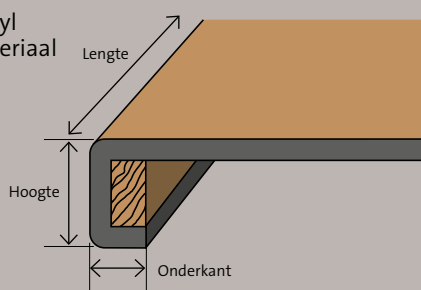

## Trapneus Type STA-2

- Van dry back vinyl design vloermateriaal gemaakt
- Dubbele kant

Let op voor de hoogte/onderkant ook de materiaaldikte van de EXPONA-vloerbedekking.

Aantal treden:	<input type="text"/>	<input type="text"/>	Stk.
Materiaal:	EXPONA	EXPONA	
Dekor Art.-Nr.:	<input type="text"/>	<input type="text"/>	
Gewenste hoogte:	<input type="text"/>	<input type="text"/>	mm
Gewenste onderkant:	<input type="text"/>	<input type="text"/>	mm
Gewenste lengte:	<input type="text"/>	<input type="text"/>	mm
<small>(max. Lengte 1,8 m uit één stuk)</small>			

## Trapneus Type STA-2K

- Van dry back vinyl design vloermateriaal gemaakt
- Dubbele kant
- Met een houten kern

Let op voor de hoogte/onderkant ook de materiaaldikte van de EXPONA-vloerbedekking.

Aantal treden:	<input type="text"/>	<input type="text"/>	Stk.
Materiaal:	EXPONA	EXPONA	
Dekor Art.-Nr.:	<input type="text"/>	<input type="text"/>	
Gewenste hoogte:	<input type="text"/>	<input type="text"/>	mm
Gewenste onderkant:	<input type="text"/>	<input type="text"/>	mm
Gewenste lengte:	<input type="text"/>	<input type="text"/>	mm
<small>(max. Lengte 1,8 m uit één stuk)</small>			

## Stootborden PVC

- wit
- 2,0 mm dik

Hoogte 200 mm:	<input type="text"/>	Stk.
Hoogte 300 mm:	<input type="text"/>	Stk.
Gewenste lengte:	<input type="text"/>	mm
<small>(max. Lengte 1,8 m uit één stuk)</small>		